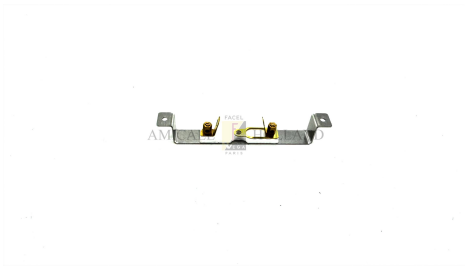

**LAMP HOUDER FITTING VOOR
D-11**

SKU: D-11B