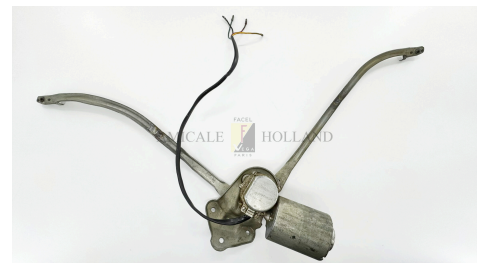

SKU: J-50M NOS

**BENDIX VOOR STARTMOTOR
FACELLIA PAM**

SKU: J-53-1

**RUITENWISSERMOTOR
ALTERNATIEF**

SKU: J-54

**RUITENWISSERMOTOR
GEREVISEERD AUTO-LITE
ORIGINEEL**

SKU: J-54-0

**RUITENWISSER SYSTEEM
COMPLEET**