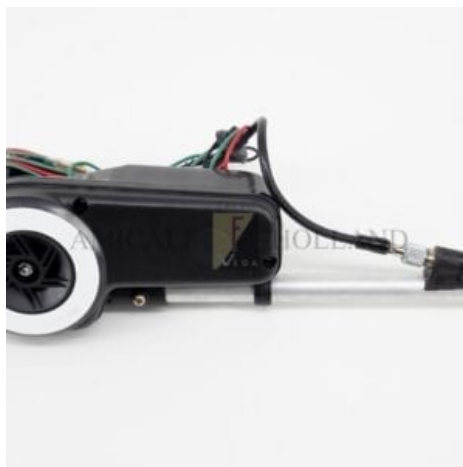

HIRSCHMANN ELECTR. ANTENNE

SKU: J-24