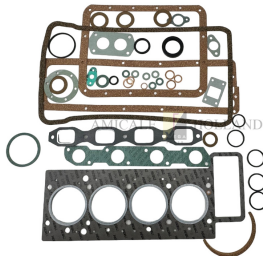

**MOTORPAKKINGSET FACELLIA
(GEEN KOPPAKKING)**

SKU: C-5F