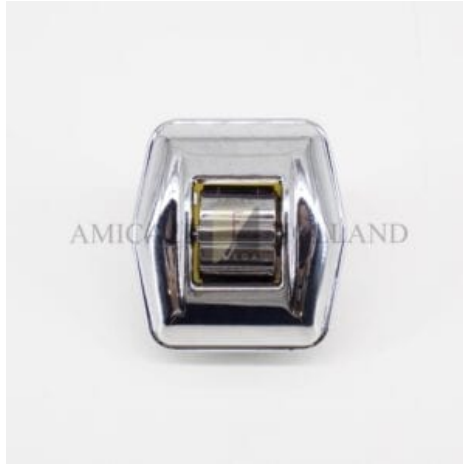

**SCHAKELAAR ALTERNATIEF FVS/
EXC 1-VOUDIG, CHROOM**

SKU: J-13B1