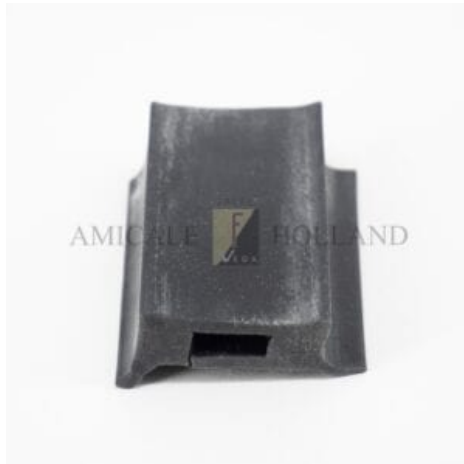

M. DEURRUBBER FV/HK-500 P.M.

SKU: F-7