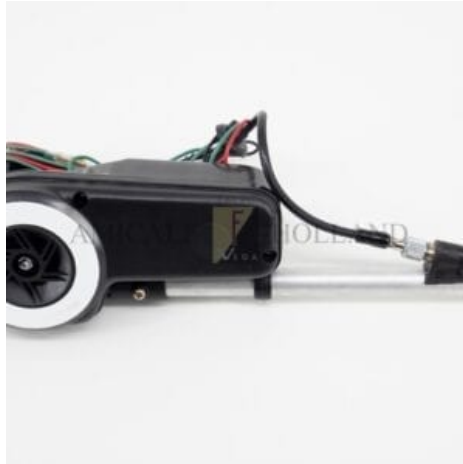

**SKU: J-14A NOS LEFT**

**MICRO SWITCH RECHTS (NOS)**

**SKU: J-14A NOS RIGHT**

**KABELBOOM HK/ FVS MET  
HAZARD**

**SKU: J-15**

**CONTROLELICHT DASHBOARD  
ROOD (ALLE MODELLEN)**

**SKU: J-1A**

**CONTROLELICHT DASHBOARD  
GROEN HK/ EXC/ FII MET AIRCO**

**SKU: J-1B**

**HIRSCHMANN ELECTR. ANTENNE**

**SKU: J-24**

**EENVOUDIGE  
TELESCOOPANTENNE**

**SKU: J-24A**

**EENVOUDIGE VERLENGKABEL BIJ  
J-24 (4M)**

**SKU: J-24AA**

**EENVOUDIGE VERLENGKABEL BIJ  
J-24 (2M)**