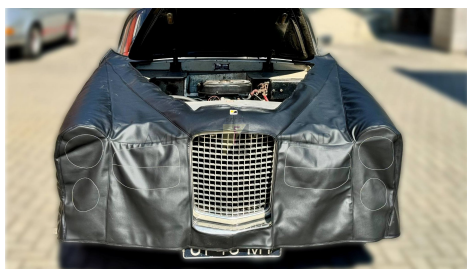

**SKU: L-60A**

**SET (BOUT + MOER) RUGLEUNING  
VERSTELLING PER STUK**

**SKU: L-71A**

**KNOP DASHBORDKASTJE****SKU: L-72****KNOP ASBAKJE ACHTERKANT****SKU: L-72A****PLAATJE "DO NOT JACK HERE"****SKU: L-73****SCHROEF ACHTERBANK  
SCHARNIER****SKU: L-74****SET (2) HOUTBLOKKEN MET  
TOUW (OM AUTO TE BLOKKEREN)****SKU: L-75****CRICK-PLATEAU FV/HK (BASIS  
HOUTDELEN)****SKU: L-77****CRICK HENDEL FV/ HK/ EXC/  
FACEL II****SKU: L-78****CRICK HENDEL FV/ HK/ EXC/  
FACEL II (GEBRUIKT)****SKU: L-78 USED****STEUN OP CRICK PLATEAU VOOR  
KRIK FV/ HK****SKU: L-79**