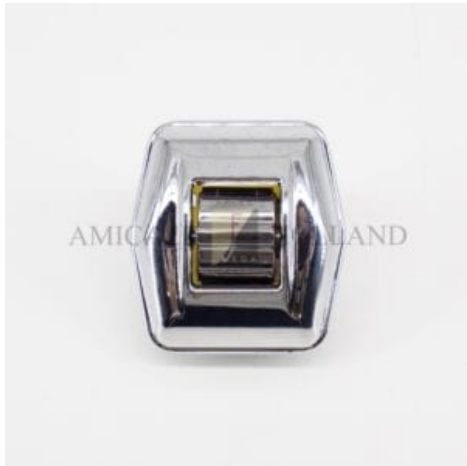

**SKU: I-4**

**KACHELWATERSLANG Ø 15MM MET VOORGEVORMDE BOCHT**

**SKU: I-4-2**

**VERBINDINGSPIJPJE (KACHELWATERSLANG) 15MM**

**SKU: I-4A**

**BY-PASS WATERSLANG TY2/3/4****SKU: I-4B****ALTERNATIEF VOOR BYPASS  
SLANG****SKU: I-4B1****UNICOIL 16MM HOSE SPRING****SKU: I-4C****REPARATIESET WATERPOMP HEMI****SKU: I-5AB****THERMOSTAAT FV2B****SKU: I-7A3****ELLEBOOG OP WATERPOMP FV2B****SKU: I-8AA****FLENSAANSLUITING (ONDERSTE  
WATERSLANG OP WATERPOMP)  
TY2****SKU: I-8E****RAAMSCHAKELAAR BEHUIZING  
ENKEL (NOS)****SKU: J-12 NOS****RAAMSCHAKELAAR BEHUIZING  
VIEROUDIG (NOS)****SKU: J-12B NOS**