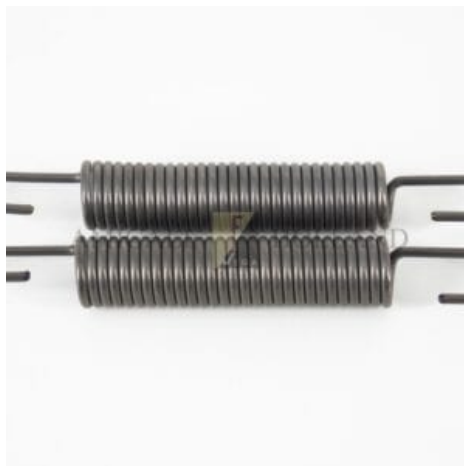

**SKU: L-40E**

**GREEP "CAPOT" OP L-40E****SKU: L-40F****VEER MET PLAATJE OP L-40A  
BOVEN L-40C****SKU: L-40G****DEURSLOT BINNEN LINKS (NOS)****SKU: L-40K NOS****DEURSLOT BINNEN RECHTS (NOS)****SKU: L-40K1 NOS****DEURVANGER LINKS****SKU: L-40L****DEURVANGER RECHTS****SKU: L-40L1****SET (4) VEREN  
MOTORKAP-SCHARNIEREN FVS/  
HK/ EXC****SKU: L-41B****VEREN DEURBEGRENZER SET (2)  
FVS/ HK/ FACEL II****SKU: L-42****KOGELHOUDER LINKS  
DEURBEGRENZER FVS/ HK/ F II****SKU: L-42A**