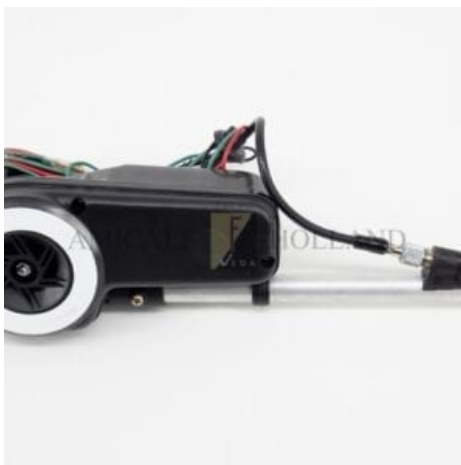

HIRSCHMANN ELECTR. ANTENNE

SKU: J-24